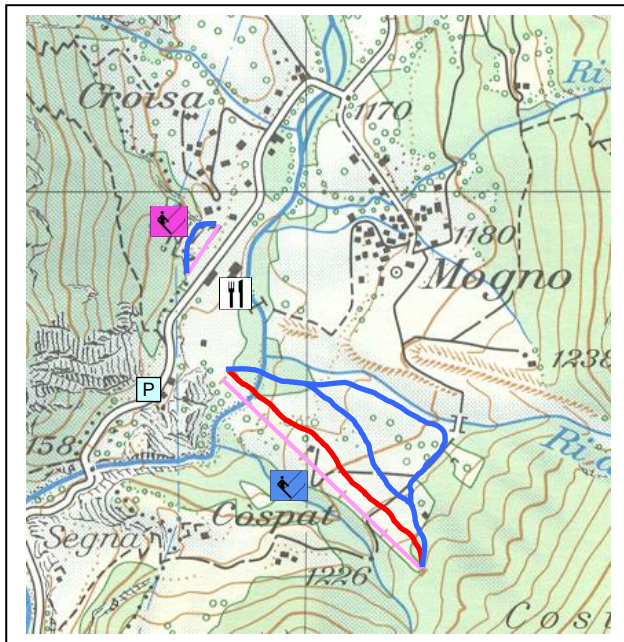

INFRASTRUTTURE PER SCI ALPINO

-  SCIOVIA AGRELLO
-  PONY - LIFT
-  PISTE SCI FACILE
-  PISTE SCI MEDIA DIFFICOLTÀ
-  RISTORANTE

SCIOVIA AGRELLO

Sciovia a piattello

Lunghezza del percorso 460 m
Dislivello 106 m

velocità 2,2 m/s
capacità oraria 540 persone

PONY - LIFT

Cordina con attacco ad impugnatura

Lunghezza ca. 80 m
Dislivello ca. 7 m

ORARI D'APERTURA SCIOVIA E PONY – LIFT

SABATO, DOMENICA, GIORNI
FESTIVI SETTIMANALI E
VACANZE SCOLASTICHE