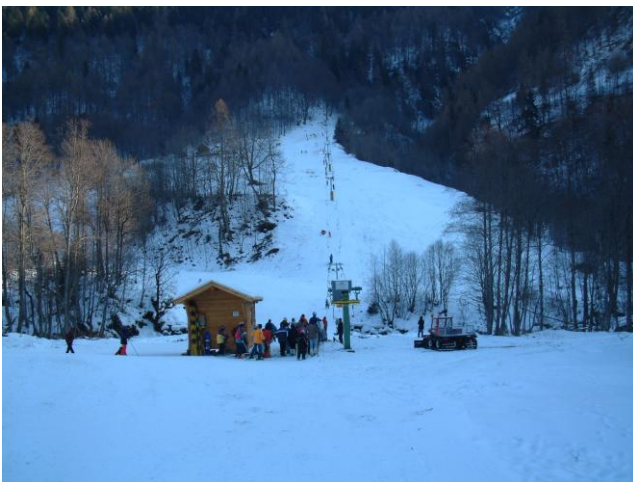

INFRASTRUTTURE PER SCI ALPINO

-  SCIOVIA AGRELLO
-  PONY - LIFT
-  PISTE SCI FACILE
-  PISTE SCI MEDIA DIFFICOLTÀ
-  RISTORANTE

SCIOVIA AGRELLO

Sciovia a piattello

Lunghezza del percorso 460 m
Dislivello 106 m

velocità 2,2 m/s
capacità oraria 540 persone

PONY - LIFT

Cordina con attacco ad impugnatura

Lunghezza ca. 80 m
Dislivello ca. 7 m

ORARI D'APERTURA SCIOVIA E PONY – LIFT

SABATO, DOMENICA, GIORNI
FESTIVI SETTIMANALI E
VACANZE SCOLASTICHE