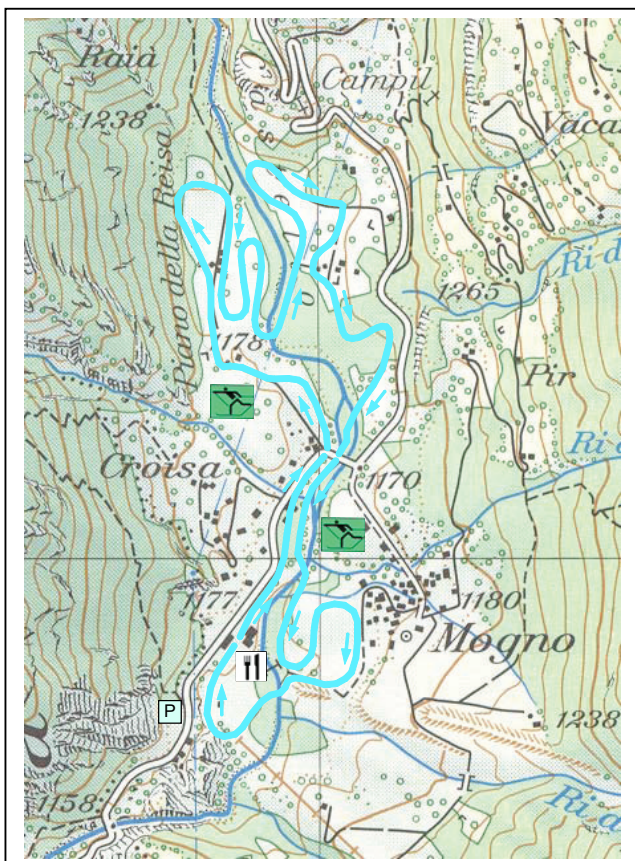

## PERCORSO SCI NORDICO

Partenza davanti il ristorante

Lunghezza del percorso 3,5 km

Quota partenza e arrivo 1160 m.s.m.

Quota punto più alto 1180 m.s.m.

Dislivello complessivo  
di un giro 70 m

PERCORSO APERTO TUTTI I GIORNI