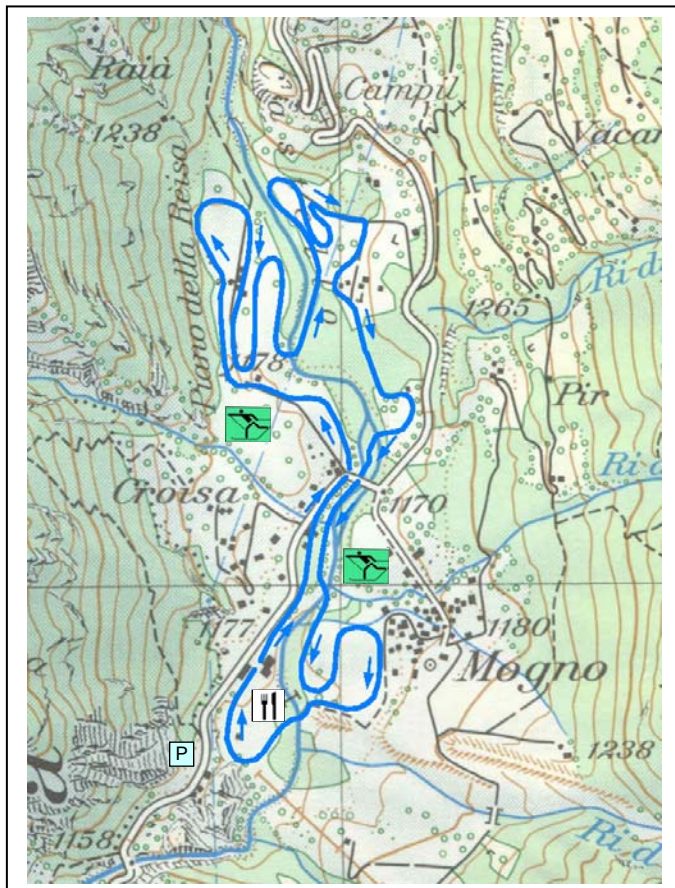

PERCORSO SCI NORDICO

Partenza davanti il ristorante

Lunghezza del percorso 4,0 km

Quota partenza e arrivo 1160 m.s.m.

Quota punto più alto 1180 m.s.m.

Dislivello complessivo
di un giro 70 m

PERCORSO APERTO TUTTI I GIORNI